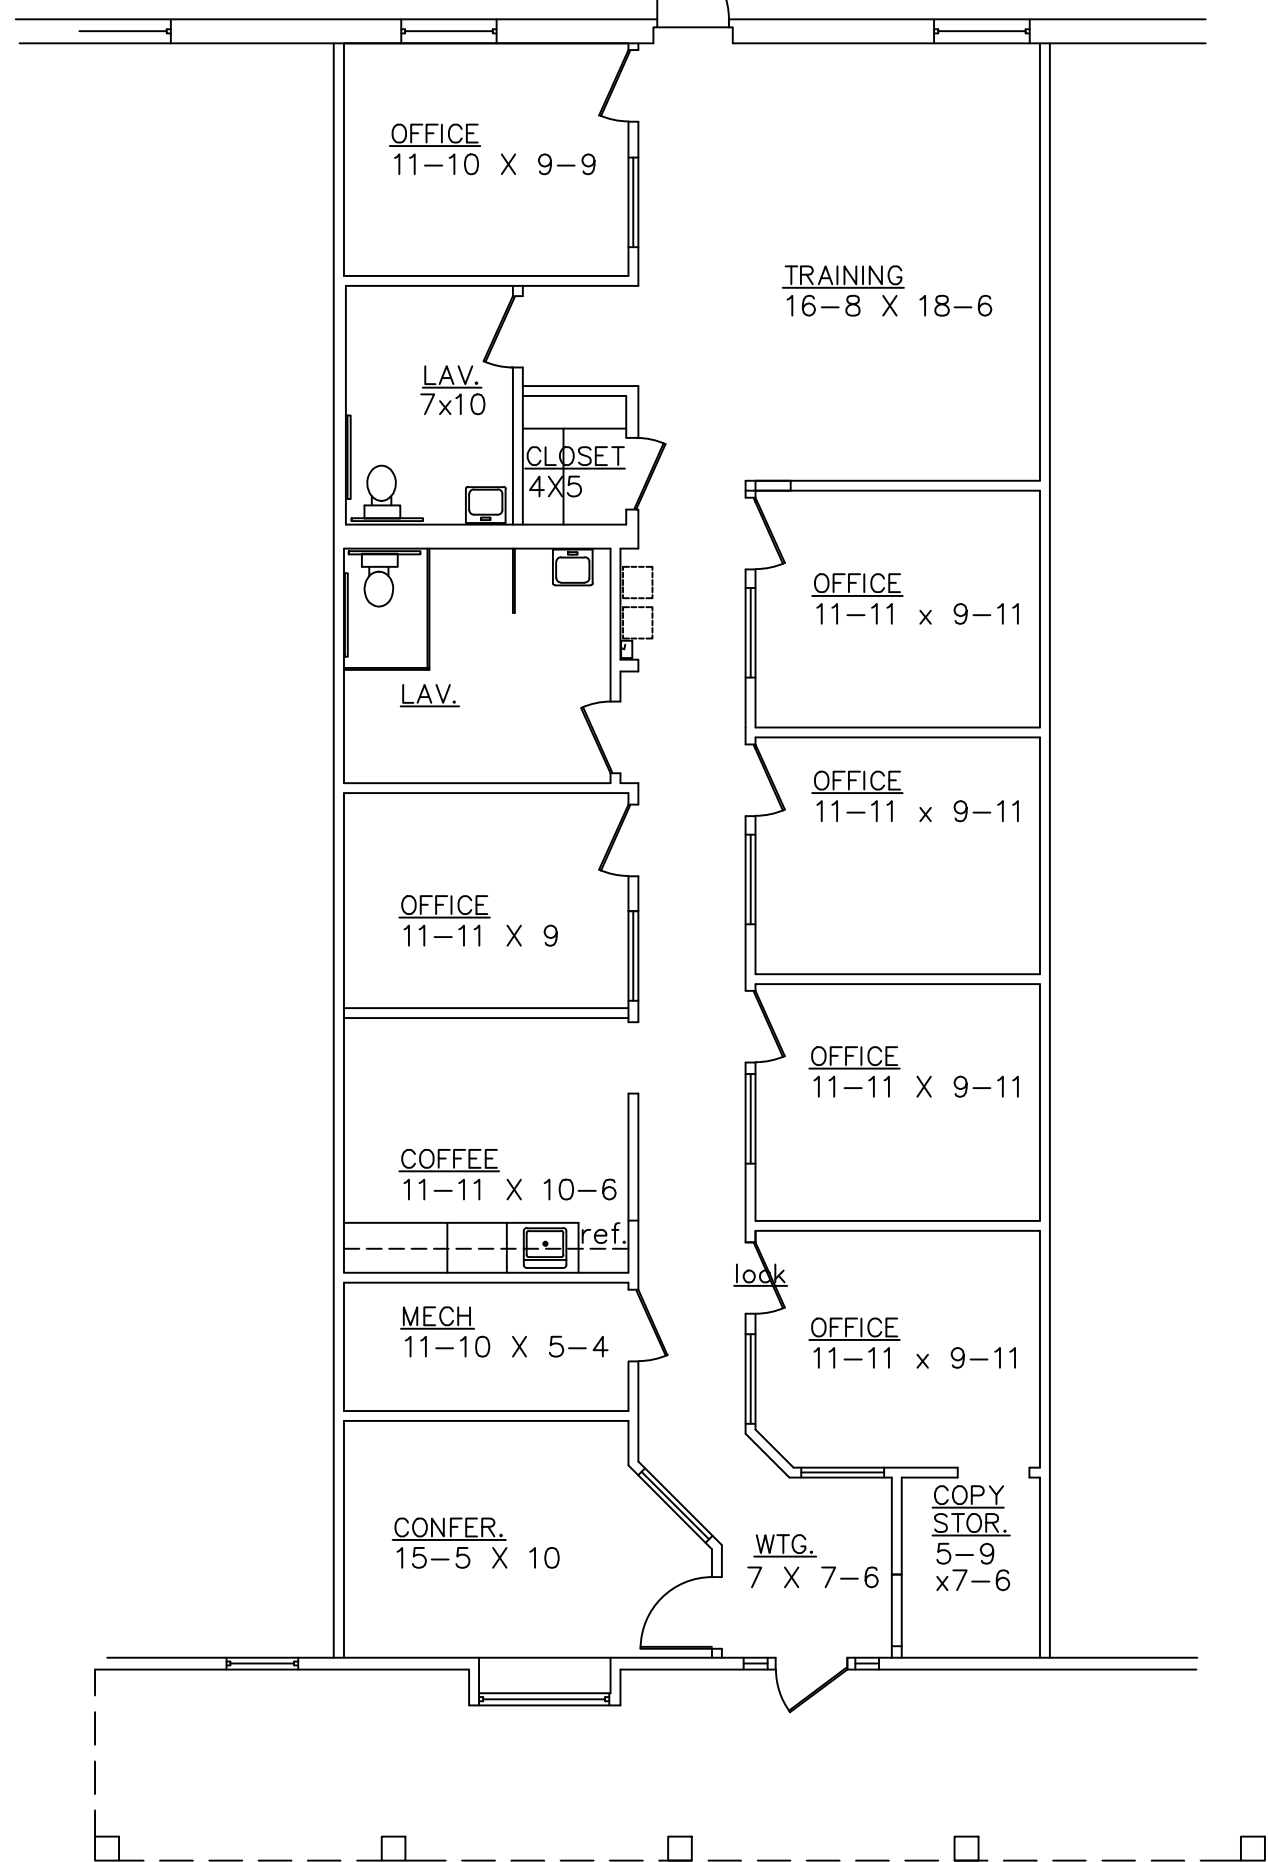

BRIARWOOD CIRCLE DRIVE
WILLIAMSBURG VII
 1601 BRIARWOOD CIRCLE - ANN ARBOR, MI.

WILLIAMSBURG VII
 1601 BRIARWOOD CIRCLE - ANN ARBOR, MI.
 AVAILABLE FOR LEASE
 AS-BUILT
 APPROX. 2,045 SQ.FT.
 SUITE # 700
 3-25-2021