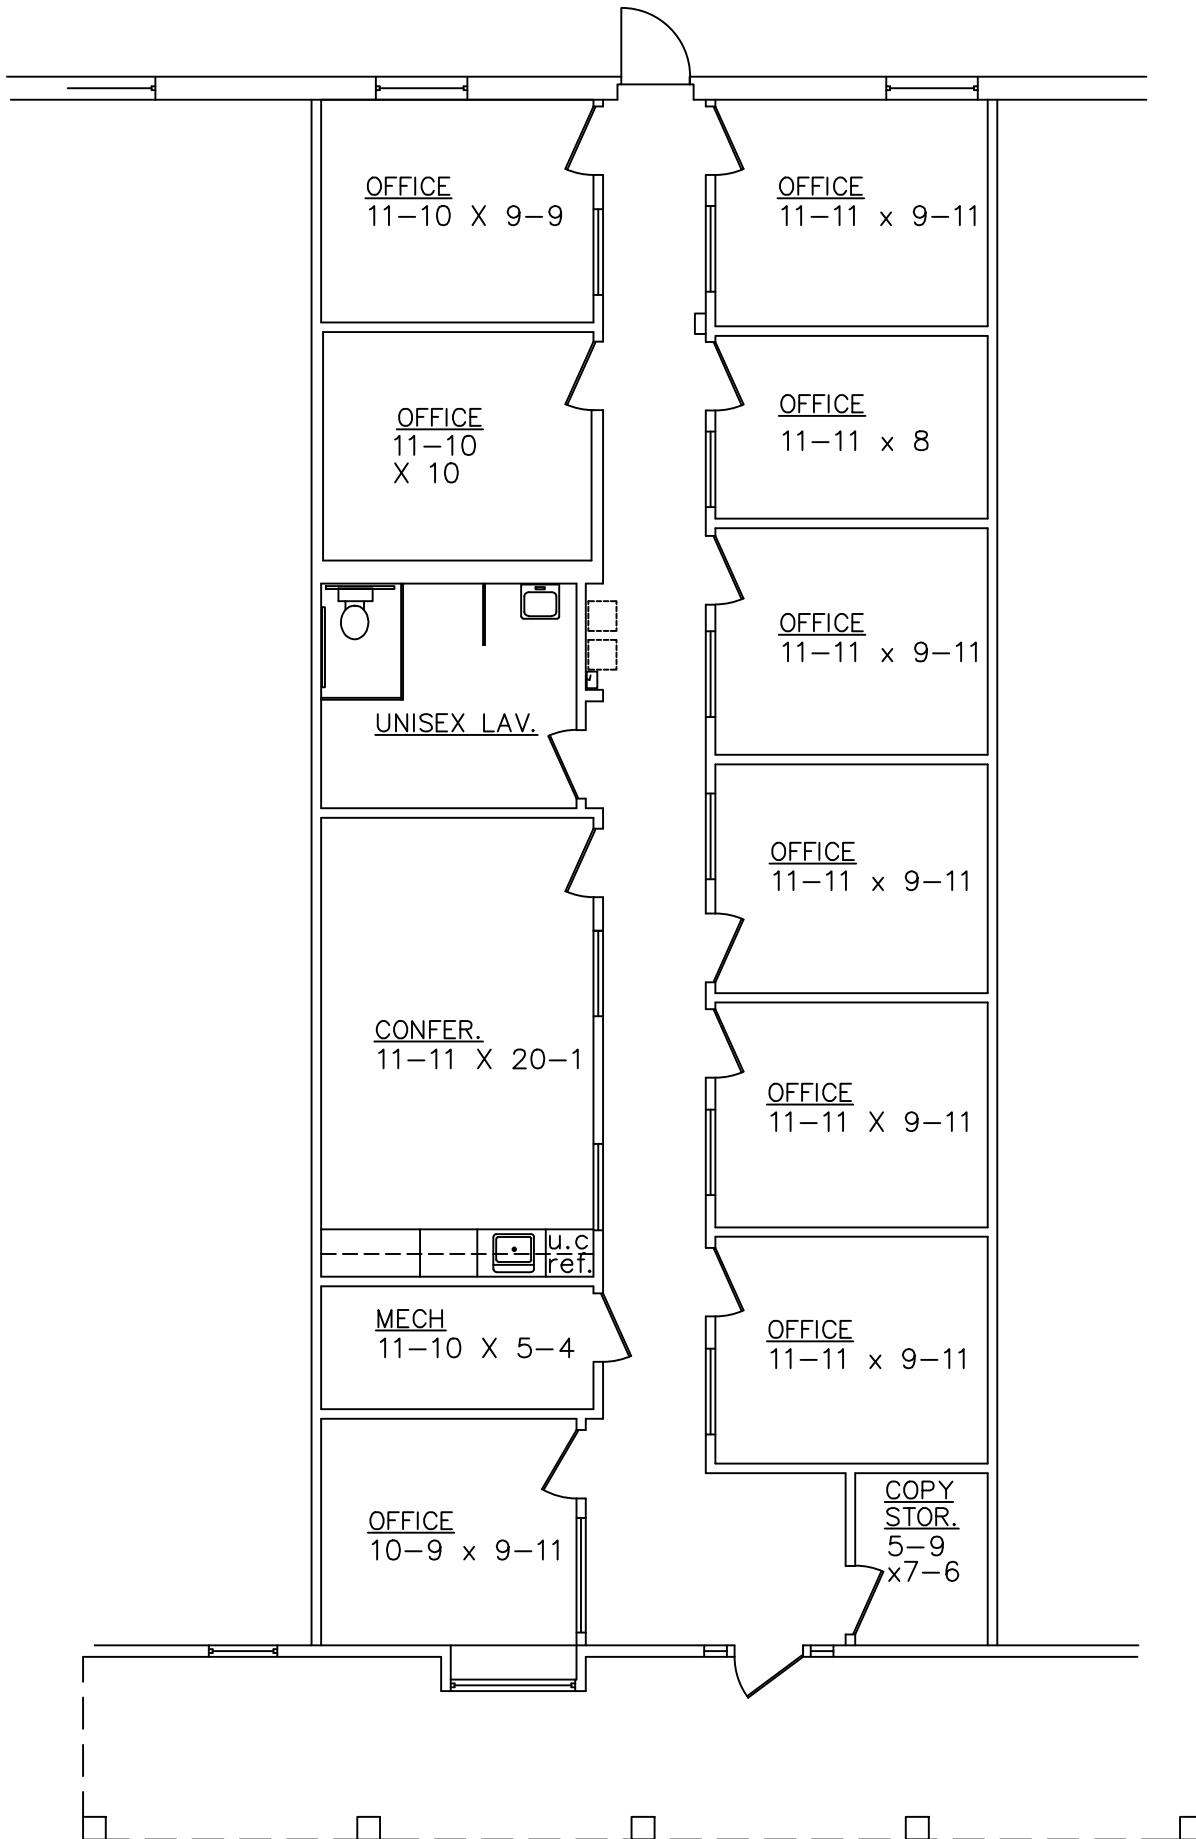

BRIARWOOD CIRCLE DRIVE
WILLIAMSBURG VII
 1601 BRIARWOOD CIRCLE - ANN ARBOR, MI.

WILLIAMSBURG VII

1601 BRIARWOOD CIRCLE - ANN ARBOR, MI.
 AVAILABLE FOR LEASE- 2,045 SQ.FT.
 APPROX. 2,045 SQ.FT.
 SUITE # 400